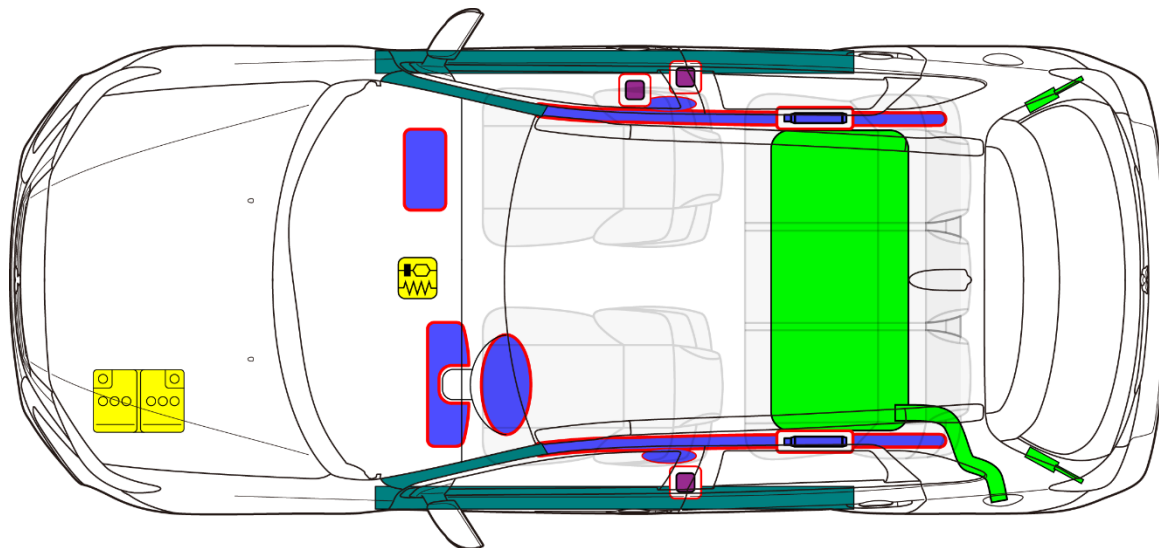

ASX

Nadwozie typu: Station wagon

Typ: GA1W, GA7W, GA8W

Rok modelowy: 2016 – 2019

	Poduszka/ poduszki gazowe układu SRS		Zasobnik gazu		Napinacz pasa bezpieczeństwa		Moduł sterujący układu SRS		Aktywny system ochrony pieszych
	System automatycznej ochrony w czasie wywrócenia pojazdu		Amortyzator/ siłownik gazowy		Materiały o wysokiej wytrzymałości		Strefa wymagająca zachowania szczególnej uwagi w czasie działań		
	Akumulator o niskim napięciu		Kondensator niskiego napięcia		Zbiornik paliwa		Zbiornik gazu		Zawór bezpieczeństwa
	Bateria napędowa o wysokim napięciu		Przewody/ elementy będące pod wysokim napięciem		Wyłącznik wysokiego napięcia		Skrzynka bezpieczników układu wysokiego napięcia		Kondensator wysokiego napięcia
				Dokument numer		Wersja nr		Data publikacji	
				GAW-ENRS-PL02		02		8/2020	
								Strona	
								1/1	