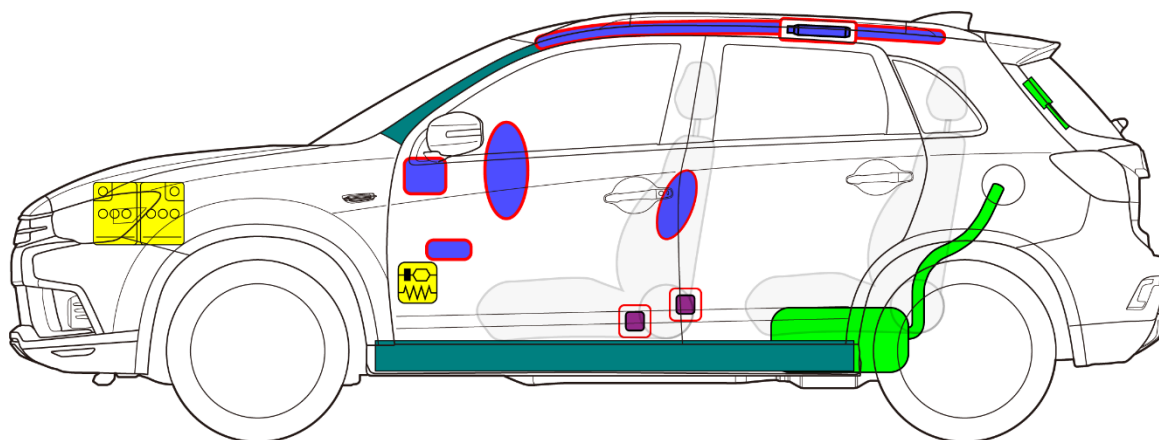

ASX

Nadwozie typu: Station wagon

Typ: GA1W, GA7W, GA8W

Rok modelowy: 2016 – 2019

	Poduszka/ poduszki gazowe układu SRS		Zasobnik gazu		Napinacz pasa bezpieczeństwa		Moduł sterujący układu SRS		Aktywny system ochrony pieszych
	System automatycznej ochrony w czasie wywrócenia pojazdu		Amortyzator/ siłownik gazowy		Materiały o wysokiej wytrzymałości		Strefa wymagająca zachowania szczególnej uwagi w czasie działań		
	Akumulator o niskim napięciu		Kondensator niskiego napięcia		Zbiornik paliwa		Zbiornik gazu		Zawór bezpieczeństwa
	Bateria napędowa o wysokim napięciu		Przewody/ elementy będące pod wysokim napięciem		Wyłącznik wysokiego napięcia		Skrzynka bezpieczników układu wysokiego napięcia		Kondensator wysokiego napięcia
				Dokument numer		Wersja nr		Data publikacji	
				GAW-ENRS-PL02		02		8/2020	
								Strona	
								1/1	